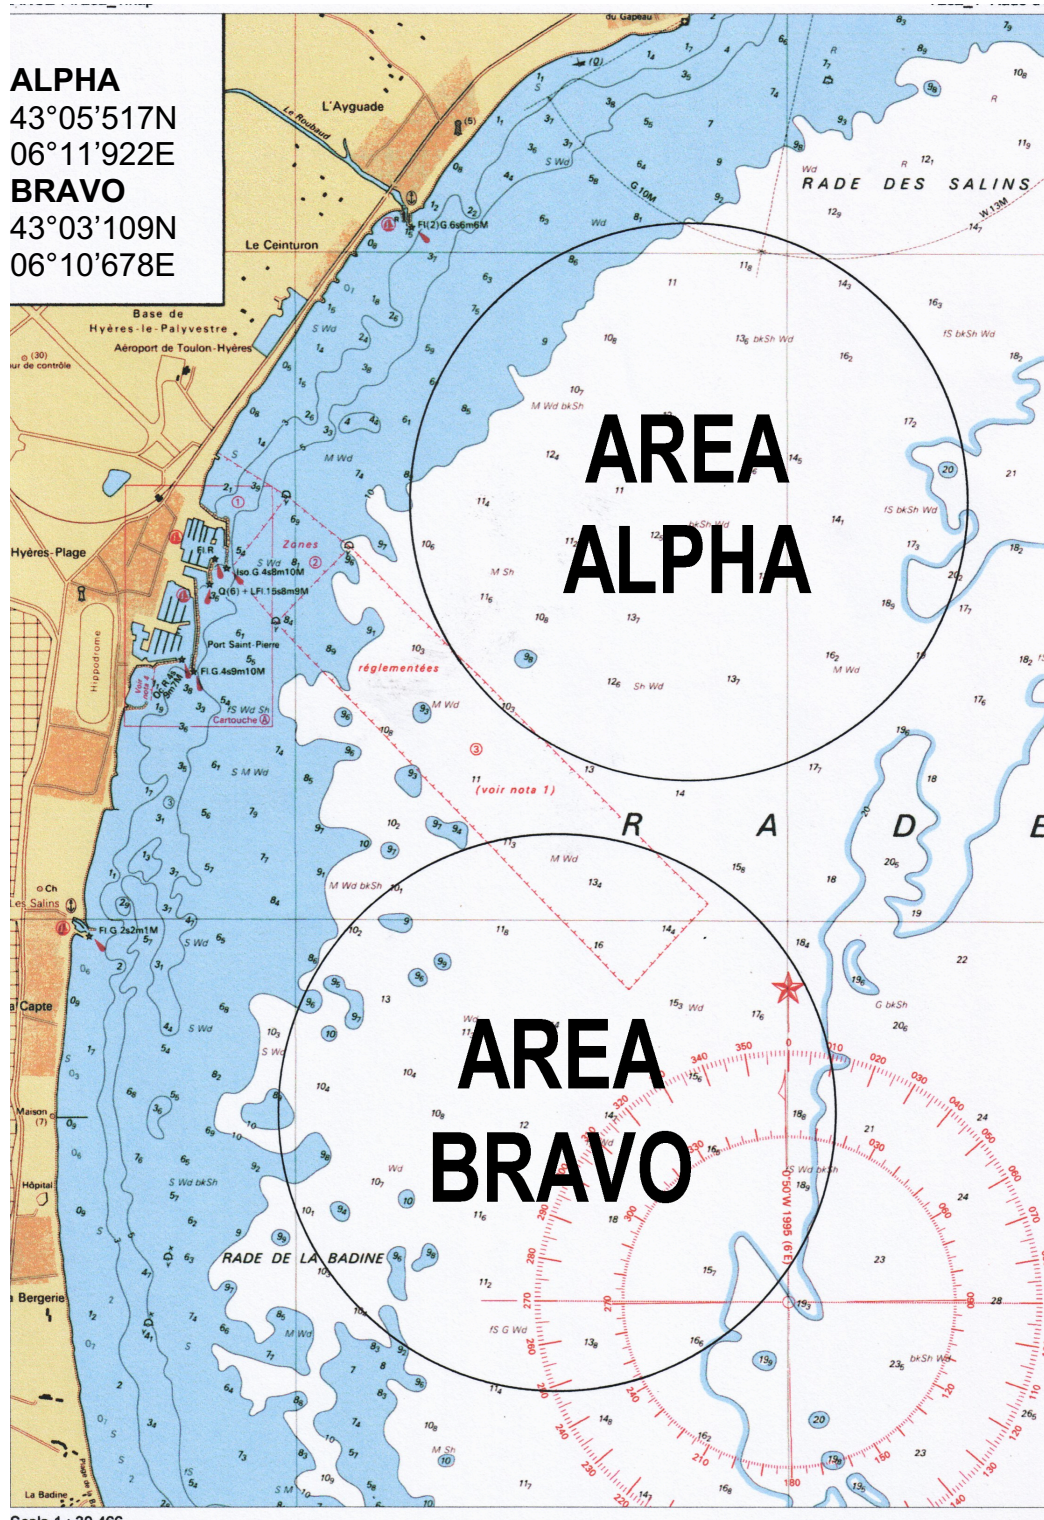

APPENDIX 1 Sailing instructions Racing Area Europa Cup Laser 2019

ALPHA
43°05'517N
06°11'922E
BRAVO
43°03'109N
06°10'678E

Scale 1 : 30 466