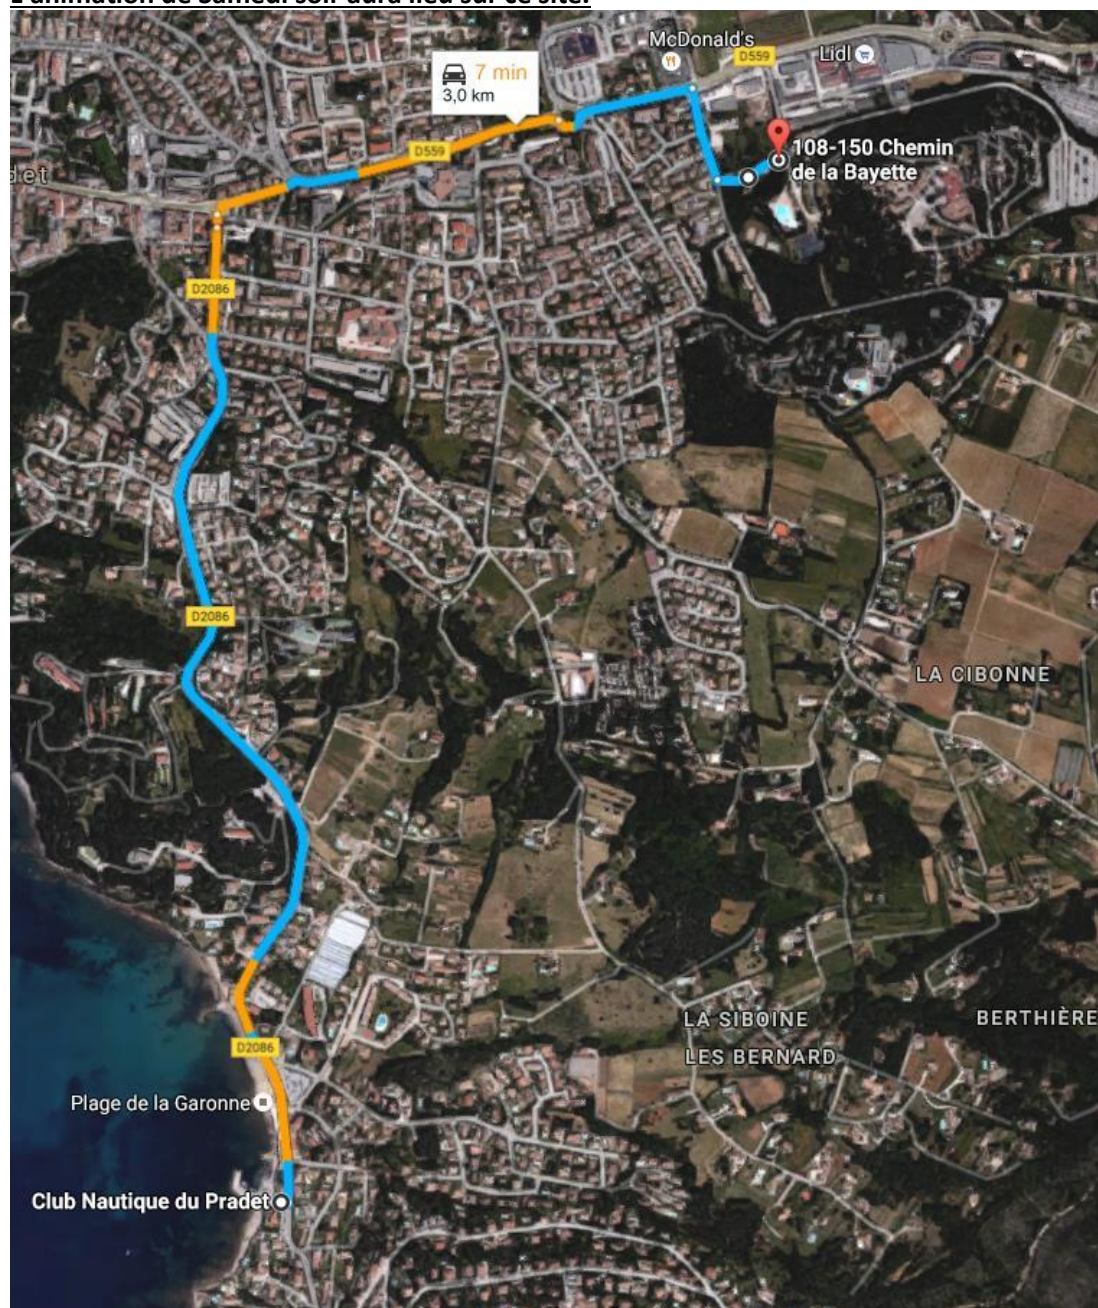

HEBERGEMENT :

EN PRIORITE :

Village Vacances La Bayette   04 94 75 81 10

<http://www.vacances-pour-tous.org>

D'une grande capacité d'accueil, ce village Vacances dispose d'une offre variée d'hébergement (bungalows , mobil-homes , appartements) et permet de loger tous les concurrents

Les concurrents peuvent éventuellement stocker leurs remorques : se renseigner auprès du site.

L'animation de Samedi soir aura lieu sur ce site.