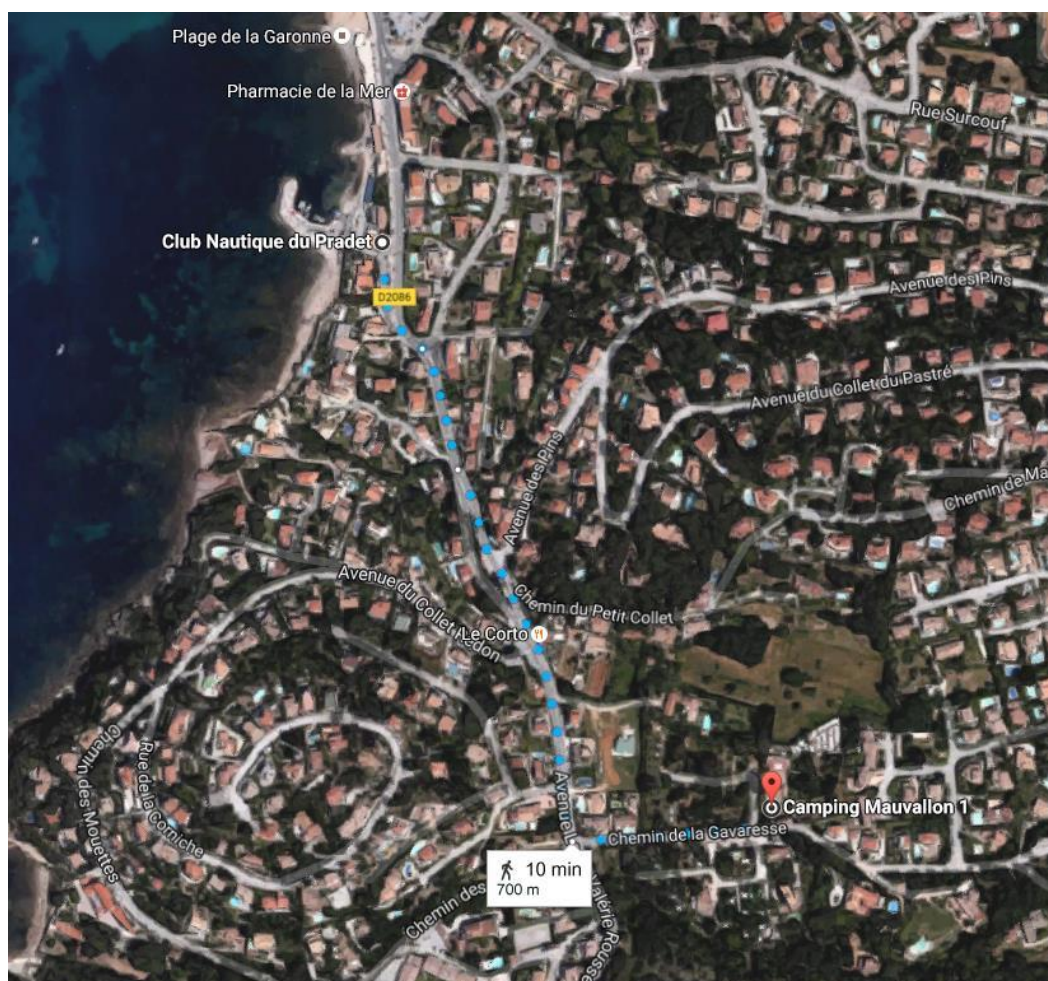

AUTRES HEBERGEMENTS A PROXIMITE :

Camping Artaudois +33 4 94 21 72 61
<http://www.campingartaudois.com>

Club BELAMBRA "Lou Pigno" +33 4 94 21 72 82
<http://www.belambra.fr/club-le-pradet-lou-pigno/été>

Camping Lou Pantai +33 4 94 75 10 77
<http://www.campingloupantai.com>

Hotel Escapade *** +33 4 94 08 39 39
<http://www.hotel-escapade.com/fr>

Hotel La Bastide des pins B and B +33 9 54 47 99 54
<http://www.labastidedespins.fr>

CAMPING CARS:

La municipalité accepte exceptionnellement le stationnement de camping-car pendant la durée de l'épreuve sur le parking de la plage situé à 100 M du Club. Merci de veiller à laisser l'endroit propre et exempt de nuisances.

Pour plus de commodités, un camping situé à 10 mn à pied du club accepte les camping-cars :

Camping MAUVALLON 1 tel: 04 94 21 31 73
<http://www.campingmauvallon.fr>

Pour toute question en anglais ou en allemand, contacter :
cnpng.nicolefontana@free.fr