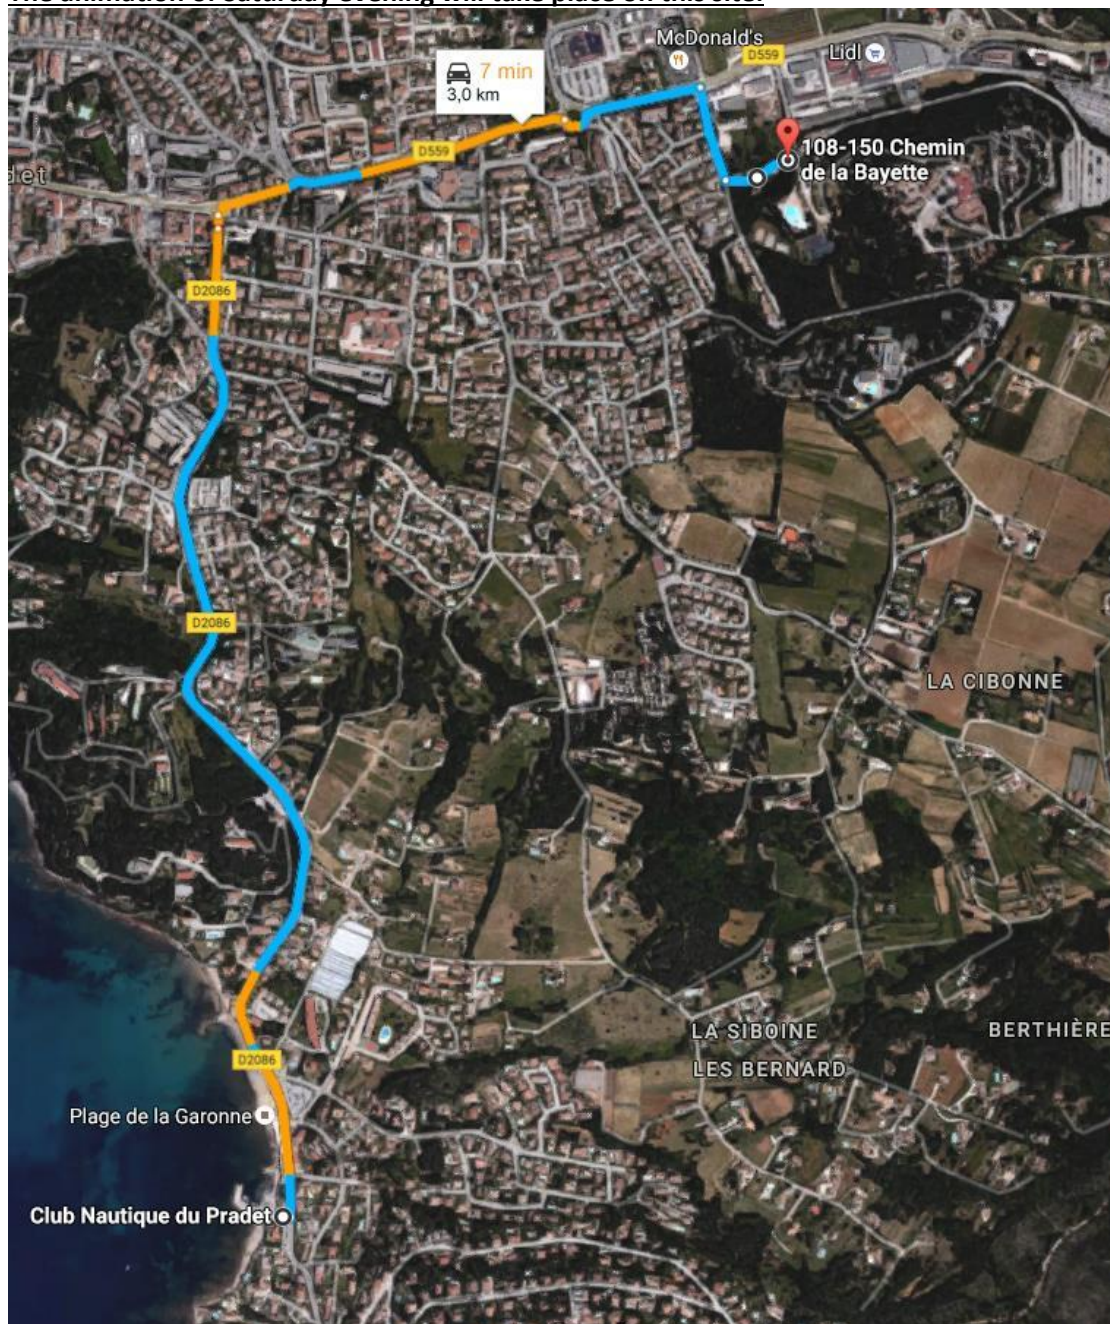

**Club Nautique du Pradet**  
**8 au 10 Septembre 2017**

## CAMPING CARS:

La municipalité accepte exceptionnellement le stationnement de camping-car pendant la durée de l'épreuve sur le parking de la plage situé à 100 M du Club. Merci de veiller à laisser l'endroit propre et exempt de nuisances.